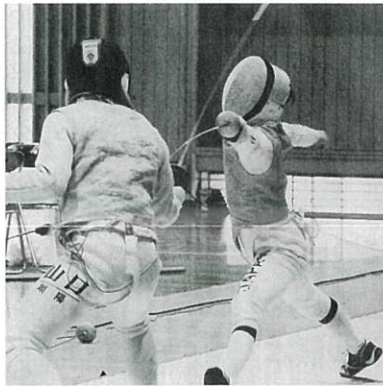

主に、スポーツの話題が多く取り上げられて、一月恒例の箱根駅伝では、母校出身の駿河台大学田尻選手が九区で力走して繰り上げスタート数秒前に十区の選手に襷を渡した時は、全員で多いに盛り上がりました。今後、この新型コロナウイルスの発生がいつまで続くかわかりませんが、経費のかわらないスマホのLINEを使っての情報発信に力を入れて、会員のLINE加入拡大を今年の課題としていきます。

空手

空手団体組手 男女 歓喜の連覇

空手団体組手を男女そろって2連覇し、開新の選手は笑顔で歓喜の拳を握り締めた。5人1組の団体戦。4強による決勝リーグは、男女とも九州学院戦が天王山になった。女子は5-0の快勝で締めくくった。男子も女子に続けと奮闘。勝負は大將戦までもつれたが、難敵を相手に踏ん張り、会心の勝利だった。

空手団体組手を男女で制した開新の選手

フェンシング

男子個人フルレ 1年生 関本 祐大 V

5人で競ったフェンシング男子個人フルレの決勝リーグは、開新1年生の関本祐大が翔陽勢を押しつけて県ナンバーワンの座に就いた。ただ目標にしていた全勝での優勝を逃し、「めっちゃくちゃ悔しい」と負けん気をのぞかせた。龍田中3年時にJOCジュニアオリンピックカップの同種目で3位に入り、年代別日本代表に選ばれた実績もある。期待の新鋭は「個人種目で県総体を3連覇し、3年までにインターハイで優勝したい」と誓いを立てた。