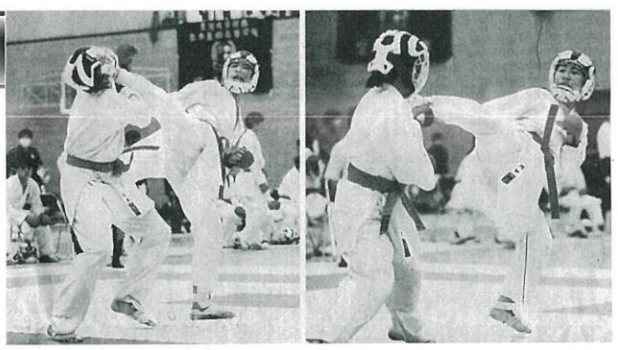

【決勝-東海大星翔-開新】3回表、開新1死満塁。上野汰の中犠飛で三走山口が生還し、2-4とする。

クライミング

ジャパンカップ 石松(開新高出)5位

スポーツクライミングのボルダリング・ジャパンカップは東京・駒沢屋内球技場で行われ、男子の開新高校出身の石松大晟(Base Camp)は5位と健闘した。

陸上

陸上日本選手権 瀬戸口(開新高出)初の日本一

陸上の日本選手権は新潟市デンカビッグスワンスタジアムなどで行われ、男子800メートルは開新高出身の瀬戸口大地(山梨学院大)が1分47秒70で初優勝を果たした。残り10メートル、勝利を確信するとガッツポーズをつくりゴールに飛び込んだ。瀬戸口大地が男子800メートルで初めて日本一になった。「4年間追い続けてきたビッグタイトル。大学の最後で獲得できた」と興奮冷めやらぬ表情だった。「最初から引っ張って自分のリズムでレースをしよう。その作戦通りスタートから先頭に飛び出した。「譲れない」と一心不乱に走り続けた。「日本で一番になれたのは自信になる。世界で戦えるレベルに成長したい」。新潟の地で得た確かな手応えを糧に、日本人未踏の領域に挑む。

男子800mで優勝を決め、ガッツポーズする開新高出身の瀬戸口大地

空手

県高校新人空手 団体組手 男女V

高校空手の全九州大会予選を兼ねた県新人大会が二日行われた。文徳高体育館で行われ、団体の組手で開新の男女が4強による決勝リーグをともに全勝で制した。男子は5年ぶり、女子は3連覇となった。個人の組手、女子の部では開新高校の川口が2年連続優勝を果たした。

【男子団体組手決勝リーグ・開新-九州学院】中堅戦で上段蹴りを浴びせる開新の山下(右) 【女子団体組手決勝リーグ・開新-熊本工】中堅戦で蹴りを放つ開新の川口(右)